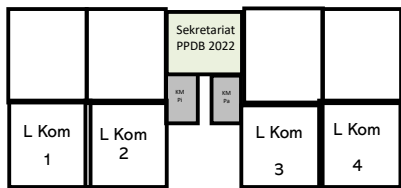

DENAH RUANG TES CBT MADRASAH ALIYAH NEGERI 2 KOTA KEDIRI TAHUN PELAJARAN 2024/2025

L Kom 5	A U L A
R Akade mik	
R Waka	
Lobby	
R KaMad	A U L A
R TU	

Parkir Siswa

Lap FUTSAL & BASKET

PARKIR
MASJID

Parkir Mobil
Parkiran Motor Pegawai