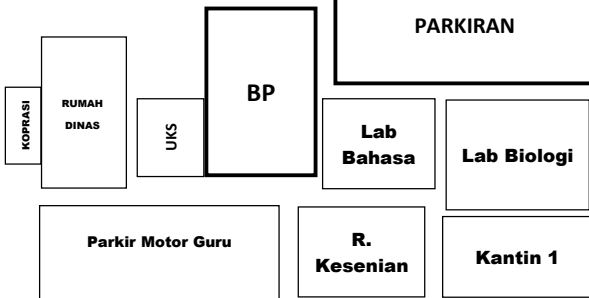

DENAH RUANG TES CBT MADRASAH ALIYAH NEGERI 2 KOTA KEDIRI TAHUN PELAJARAN 2024/2025

L Kom 5	A U L A
R Akade mik	
R Waka	
Lobby	
R KaMad	A U L A
R TU	

Parkir Siswa

Lap FUTSAL & BASKET

PARKIR
MASJID

Parkir Mobil
Parkiran Motor Pegawai

Parkir Motor Guru

Ma'had Putra
RUANG EKSTRA

Ma'had Darul Ilmi
Ma'had Darul Ilmi

Lap Voly